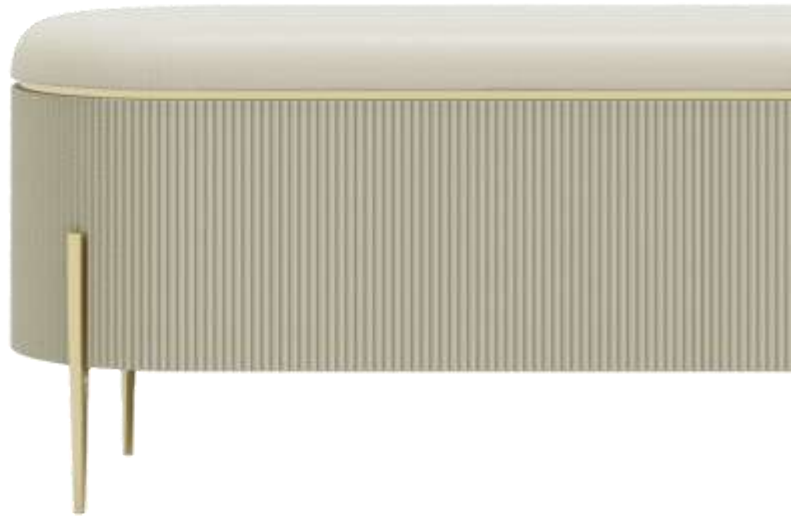

BANCO
NUEVA

BRETON