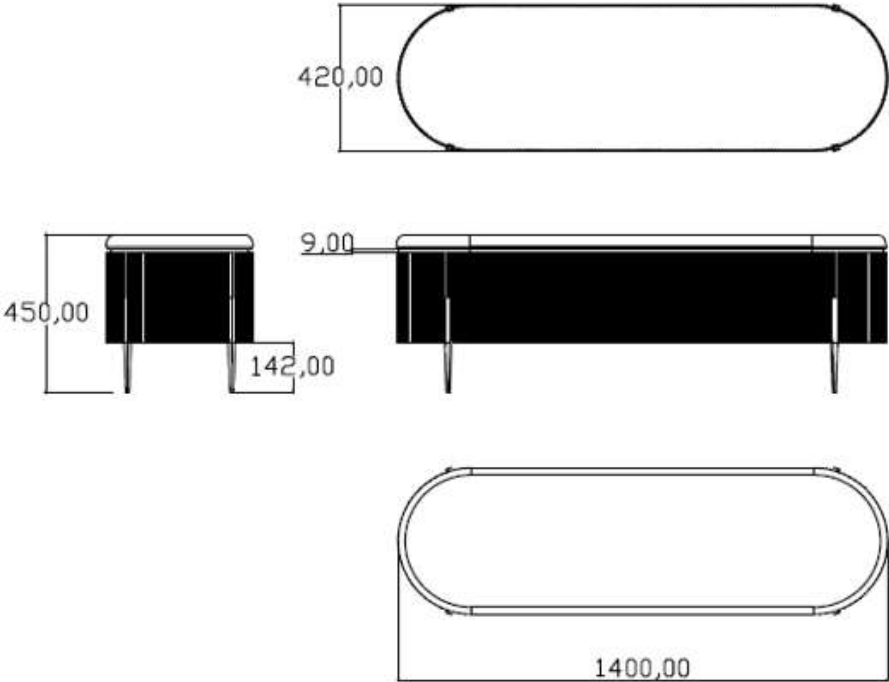

Banco

BANCO
NUEVA

BRETON